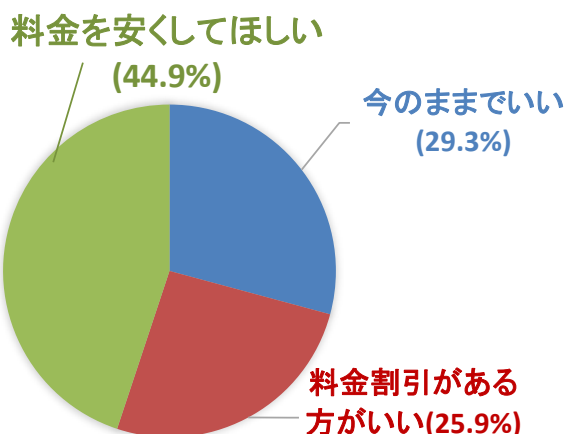

チョイソコいながわアンケート結果

今年の10月に実施致しましたチョイソコアンケートの結果をご報告させていただきます。ご協力有難うございました。その他のアンケート結果は今後のチョイソコ通信に掲載いたします。

運賃についてどう思いますか？