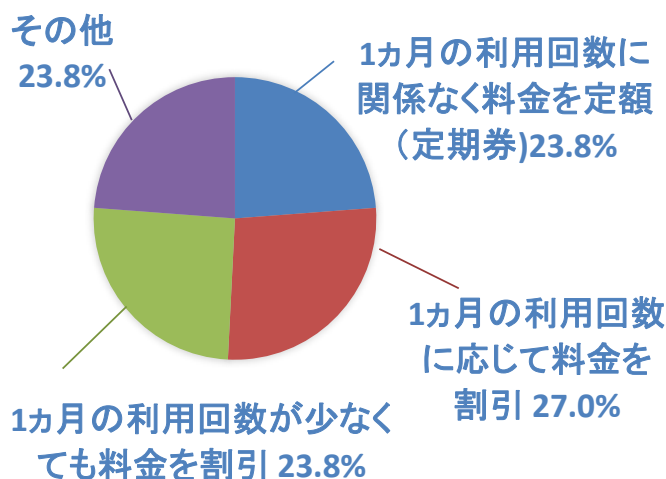

日の丸ハイヤー 配車センター
06-6853-6221

チョイソコいながわアンケート結果

今年の10月に実施致しましたチョイソコアンケートの結果をご報告させていただきます。ご協力有難うございました。その他のアンケート結果は今後のチョイソコ通信に掲載いたします。

運賃についてどう思いますか？

どのような料金割引があると良いと思いますか？

チョイソコ予約センター

スマホ教室

©猪名川町 2009