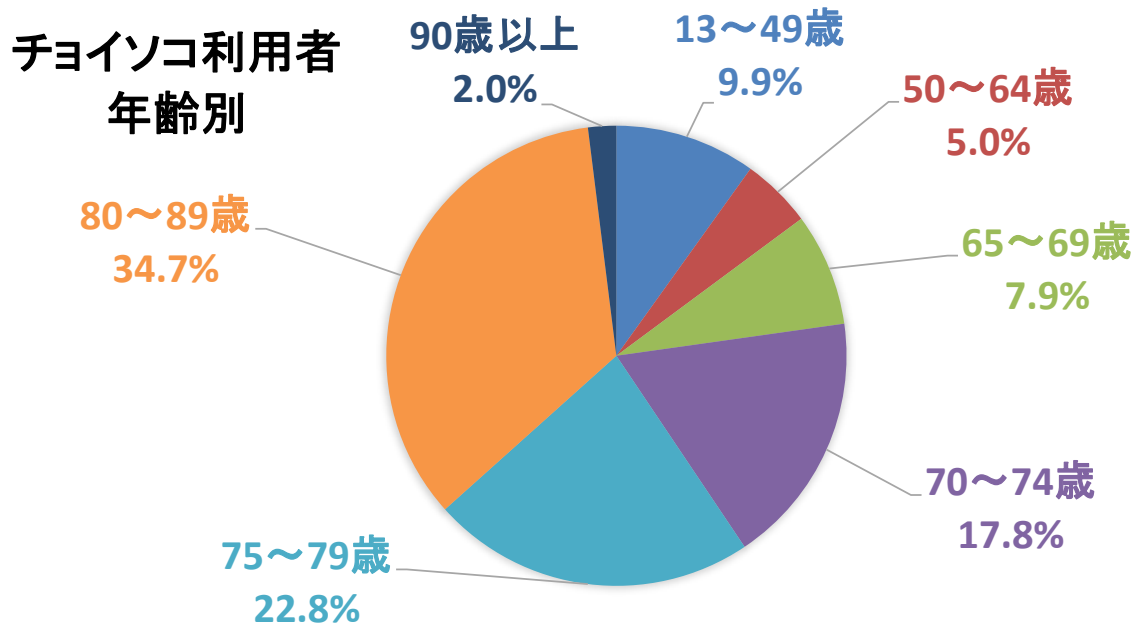

※**停留所に5分前にはご到着下さい。**

スマホをお持ちの方に朗報！チョイソコ予約センターの受付時間外でもご予約が可能に！

ご登録、ご利用方法はQRコードを読んでください。

ご乗車日時の30日前から24時間前まで予約可能です。

ネット予約はコチラから➡

チョイソコいながわ アンケート結果

昨年の10月に実施致しましたチョイソコアンケートの結果をご報告させていただきます。ご協力有難うございました。その他のアンケート結果は今後のチョイソコ運行に取り組んでまいります。